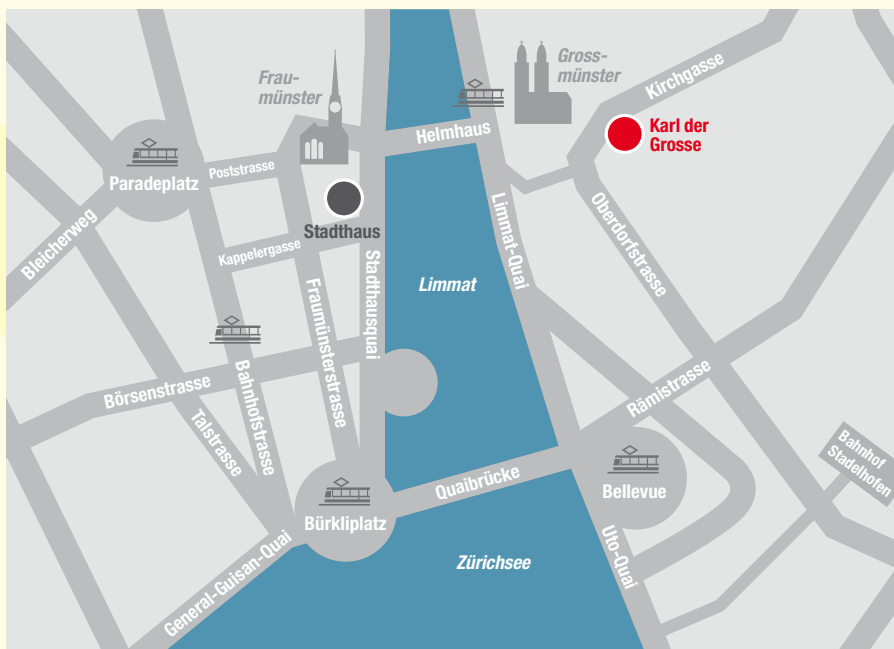

### **Kursort**

Zentrum «Karl der Grosse», Kirchgasse 14, 8001 Zürich  
Tram Nr. 4 oder Tram Nr. 15 bis Haltestelle «Helmhaus»